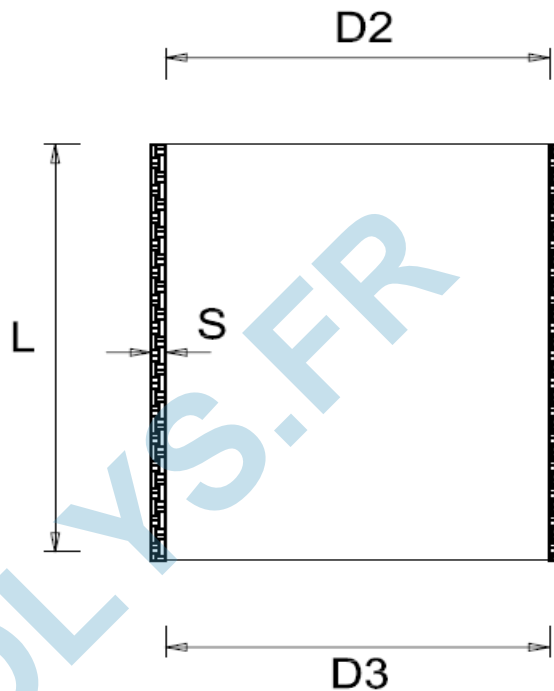

Fiche technique du produit:

CFFxxx

MANCHON COULISSE

NORMES: EN 1329-1:2021

REFERENCES	DONNÉES				DIMENSIONS				MARQUAGE
	D3 (F)	D2 (F)	L	S	LONG.	LARG.	HAUT.	POIDS	
	mm	mm	mm	mm	mm	mm	mm	g	
CFF063	63,4	63,4	70	2,9	70	70	79	70	NF Me
CFF075	75,5	75,5	80	2,2	80	80	91	70	NF Me
CFF080	80,5	80,5	95	2,8	87	87	95	96	NF Me
CFF090	90,5	90,5	107	2,6	96	96	107	112	NF Me
CFF100	100,5	100,5	116	2,5	105	105	116	100	NF Me
CFF110	110,6	110,6	124	3,1	118	118	124	200	NF Me
CFF125	125,7	125,7	124	3,2	132	132	124	228	NF Me
CFF140	140,8	140,8	125	3,3	147	147	125	262	NF Me
CFF160	160,8	160,8	124	3,4	168	168	124	316	NF Me
CFF200	200,9	200,9	164	3,8	209	209	164	558	NF Me

NOTES

MATÉRIAU: PVC-U

COULEUR: GRIS TYPE RAL 7037

MATERIAUX CONFORMES A LA NORME NF 513 ("SECURITY FEU")